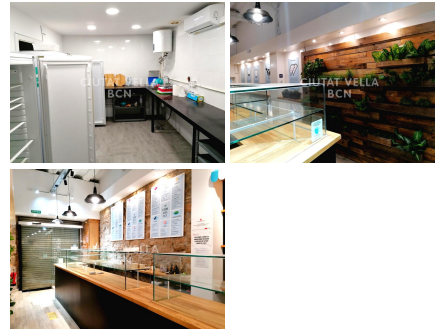

T-2185-01::DESPACHO DE PAN CON OBRADOR EN BORNE

CIUTAT VELLA BCN - ciutatvellabcn.com/
93 793 42 31

Plaza de Víctor Balaguer nº 5 primera planta, Born (CIUTAT VELLA)

T-2185-01::DESPACHO DE PAN CON OBRADOR EN BORNE

REF: T-2185-01 Se traspasa DESPACHO DE PAN CON OBRADOR en una de las calles peatonales de mucho paso de gente en el BORN. El local de 60 m² + 20 m² de almacén, totalmente insonorizado, ignifugado; en la zona de la entrada encontramos una barra con vitrinas expositoras y botelleria; excelente obrador de 15 metros, 4 neveras, 2 congeladores; 1 baño, aire acondicionado y almacén.

Traspaso: 165.000€

Alquiler: 2.500€ + IVA hasta septiembre se paga el 50%

Contrato: 15 años

Fianza de Incasol: 2 meses

Garantía adicional: 2 meses

Distritos	Born
Tipo	Traspasos
Precio	165.000 €
Visitas	322
Espacio	80 m²
Dirección	Born

Características

Actividad	DESPACHO DE PAN	Ubicacion	Borne

Licencia

Licencia	DESPACHO DE PAN CON OBRADOR

Condiciones

Alquiler	2.500.-€ + IVA	Contrato	Contrato: 15 años Fianza Incasol: 2 meses Garantía adicional: 2 meses